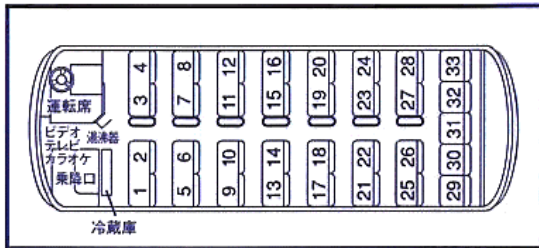

■ 中型バス (⑨レインボー40)

外観

内装

■ 座席表

■ 基本情報

40人乗り(33席+補助7席)
高速料金扱い:特大
全長 8,990mm

■ 主な装備

・シンセカラオケ ・冷蔵庫 ・湯沸器
・テレビ ・ビデオ