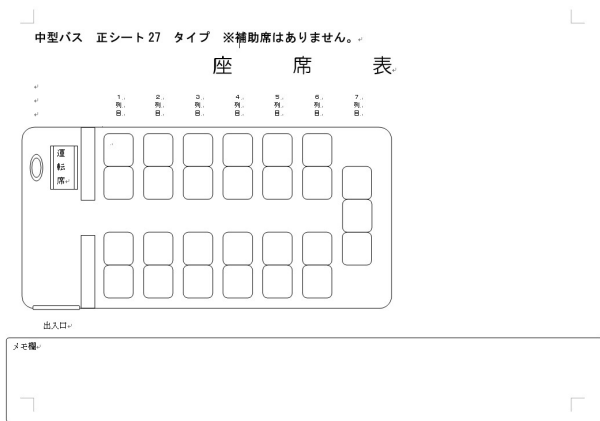

■ 中型 27 席

■ 座席表

■ 基本情報

27 席補助なし

■ 主な装備

カラオケ
冷蔵庫
DVD