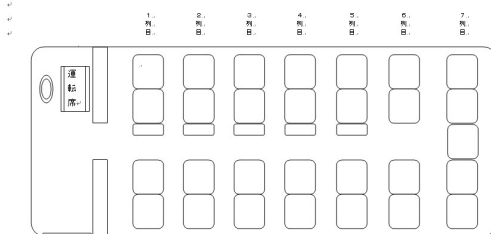

■ 中型サロン 29+5 席 (※サロン時:16+5 席)

■ 座席表

中型バス 正シート29席 + 補助席5タイプ

座 席 表

メモ欄

■ 基本情報

29 席補助 5 席

■ 主な装備